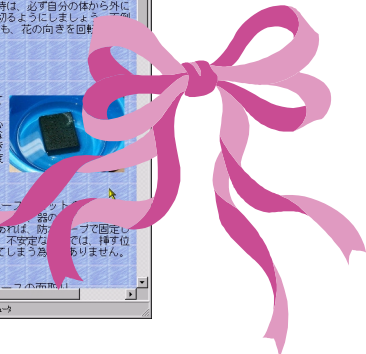

はなちゃんの
音声ガイドつき

Sweet Flowers

やさしい

Flower Arrangement

♪花は初めて…という方にも、わかりやすい解説付きです。

♪「ちょっと興味があるんだけど」という方にもお手頃の価格

Windows と Mac
で使えるハイブリ
ット版です。

●必要なシステム