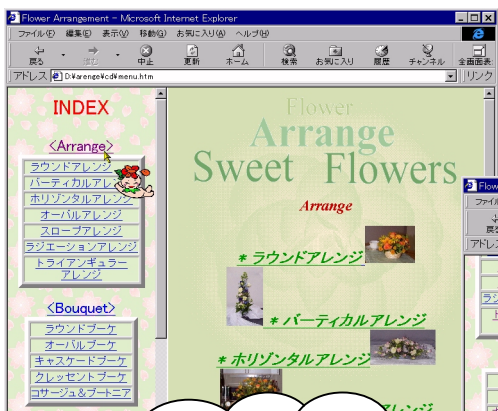

はなちゃんの
音声ガイドつき

Sweet Flowers

やさしい

Flower Arrangement

♪花は初めて…という方にも、わかりやすい解説付きです。

♪「ちょっと興味があるんだけど」という方にもお手頃の価格

Windows と Mac
で使えるハイブリ
ット版です。

●必要なシステム